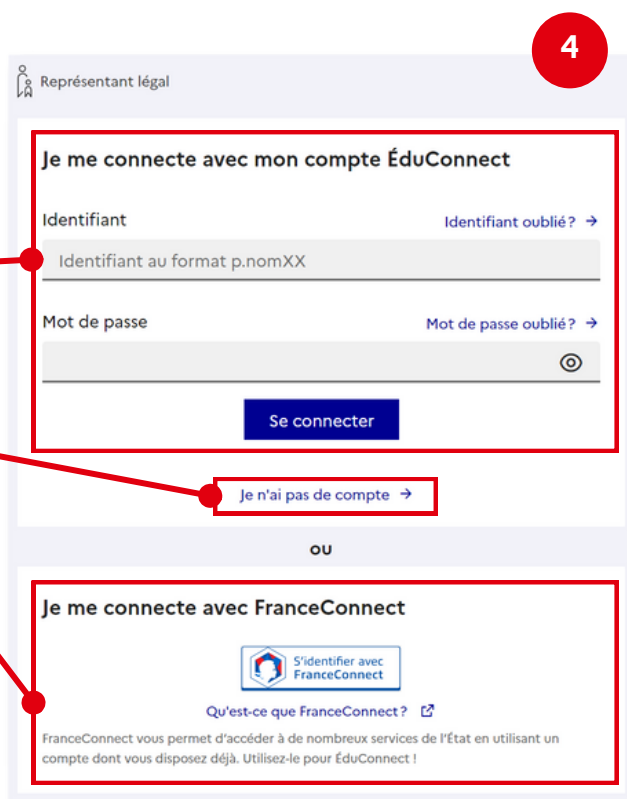

Comment se connecter à l'ENT via ÉduConnect ?

Collèges et Lycées sur Mon ENT Occitanie

Collèges sur eCollège31 (Haute-Garonne)

Cas n°1 : L'établissement vous a donné un identifiant et un mot de passe.

à privilégier

Cas n°2 : Vous souhaitez créer un compte en utilisant votre numéro de téléphone portable (voir étape 5).

Cas n°3 : Vous utilisez votre accès FranceConnect (impots.gouv.fr, La Poste, ameli.fr).

à privilégier