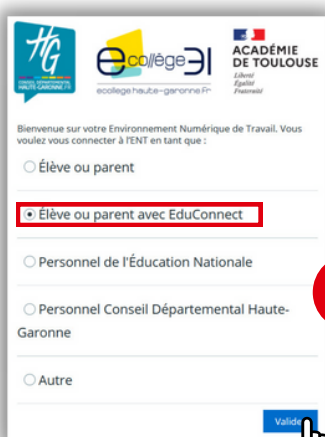

Comment se connecter à l'ENT via ÉduConnect ?

Collèges et Lycées sur Mon ENT Occitanie

Collèges sur eCollège31 (Haute-Garonne)

Cas n°1 : L'établissement vous a donné un identifiant et un mot de passe.

à privilégier