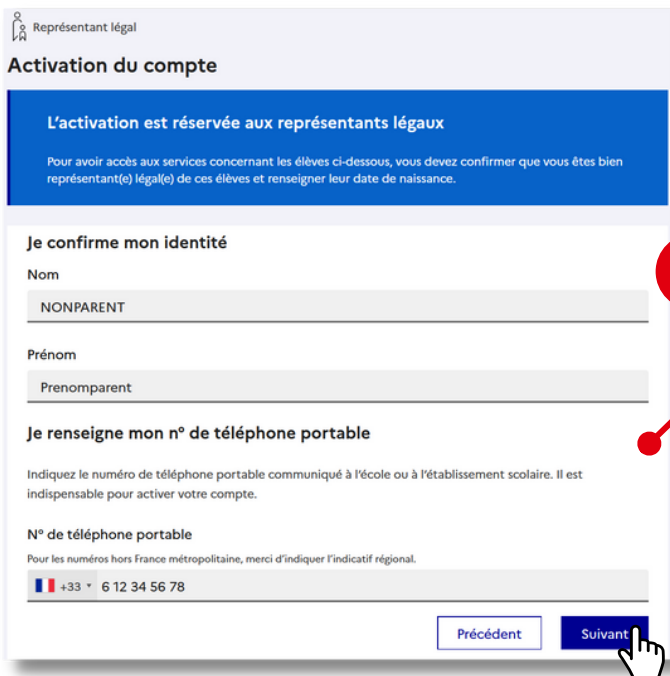

<https://pedagogie.ac-toulouse.fr/drane/educonnect>